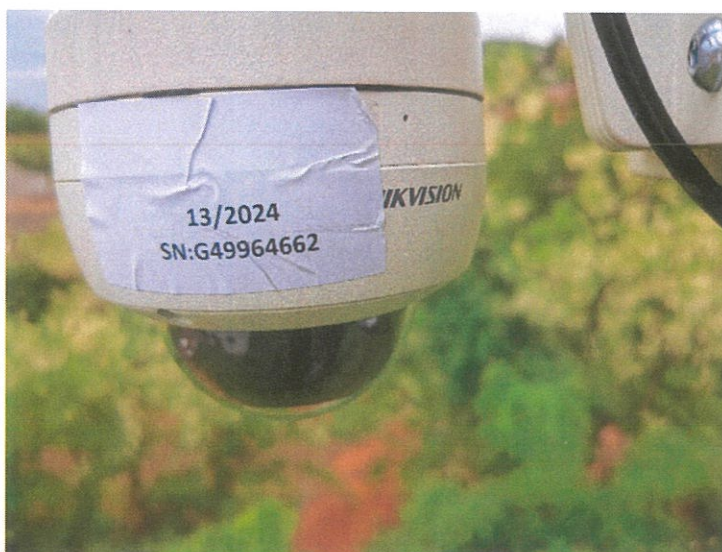

K8-K9 kamera: Vári út, Pincefalu, Tulipános kemence, 440/1 hrsz.