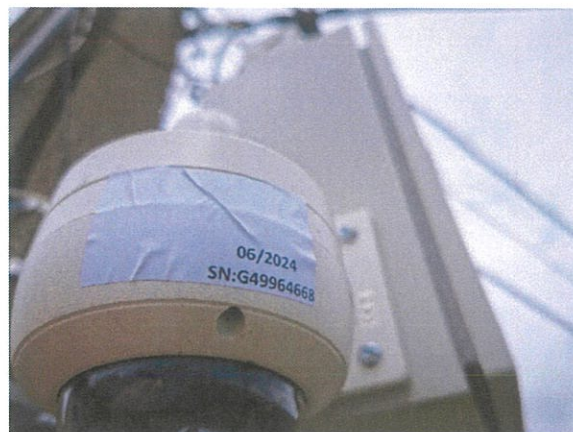

Videóközpont: Polgármesteri hivatal, **1494 hrsz.**

K1 kamera: Arany János út 21., 307/1 hrsz

K2 Kamera: Vári út, Pincefalu, Gyalogos híd, 440/1 hrsz.

K3 kamera: Vári út 38., Tulipános ház, 458/1 hrsz

K4-K5 kamera: Vári út 34., 480/1 hrsz.